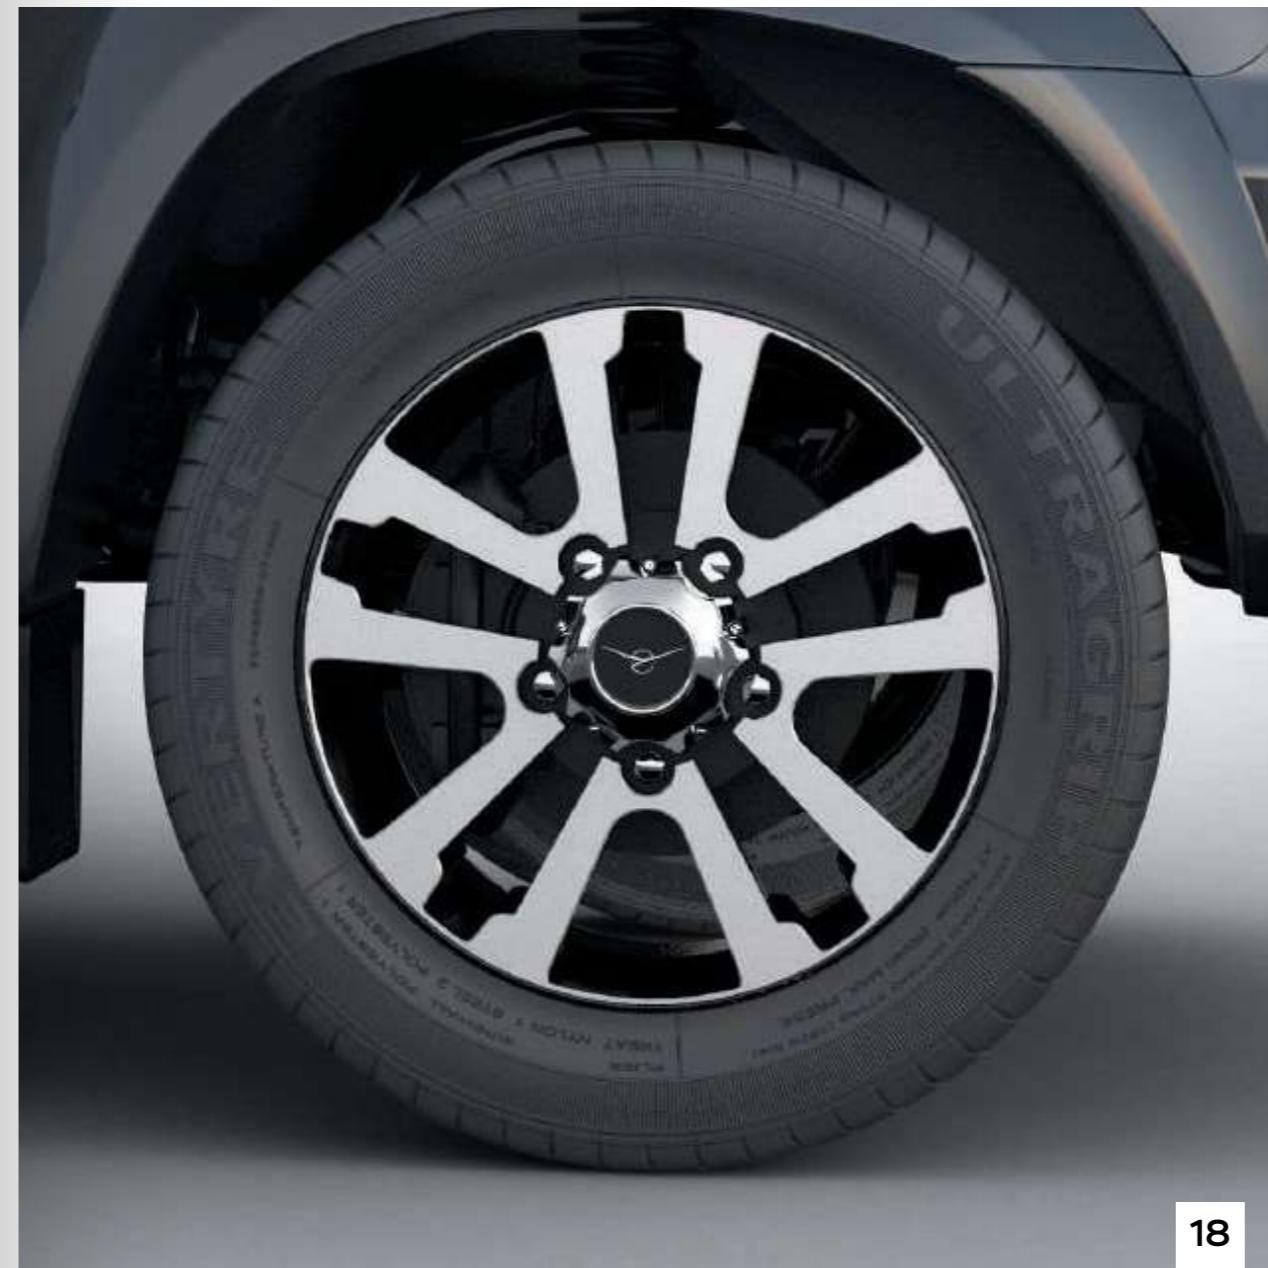

16

Универсальный и надежный способ придать автомобилю «мускулистости» – оригинальные литые диски, разработанные специально для УАЗ Патриот. Они безупречно гармонируют с общим обликом автомобиля и идеально подходят по параметрам. Кроме дерзкого внешнего вида бонусом к дискам идет выносливость машины при попадании в ямы и прочие дорожные неожиданности. Литые диски придают колесу идеальную форму, а легкий вес позволяет улучшить управляемость автомобиля.

16 ДИСК ЛИТОЙ R18 «КАЛАХАРИ»

5-спицевый диск.
Цвет: серебристый.
Диск: 7J x 18 H2 ET 35
Шина: 245/60 R18

316300-3101015-20

17 ГАЙКА ДЛЯ ДИСКА ЛИТОГО

316300-3101040-70

17

18

19

18 ДИСК ЛИТОЙ R18 «САХАРА»

5-спицевый диск
Цвет: серебристый
Диск: 7J x 18 H2 ET 35
Шина: 245/60 R18

316300-3101015-21

19 КОЛПАК ДИСКА «САХАРА»

316300-3102010-20