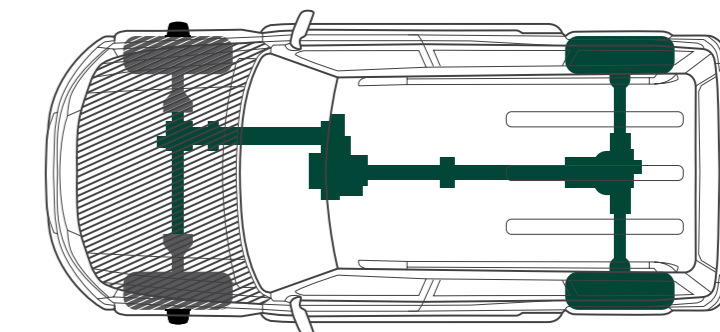

СХЕМА РАБОТЫ МУФТ ОТКЛЮЧЕНИЯ КОЛЕСА