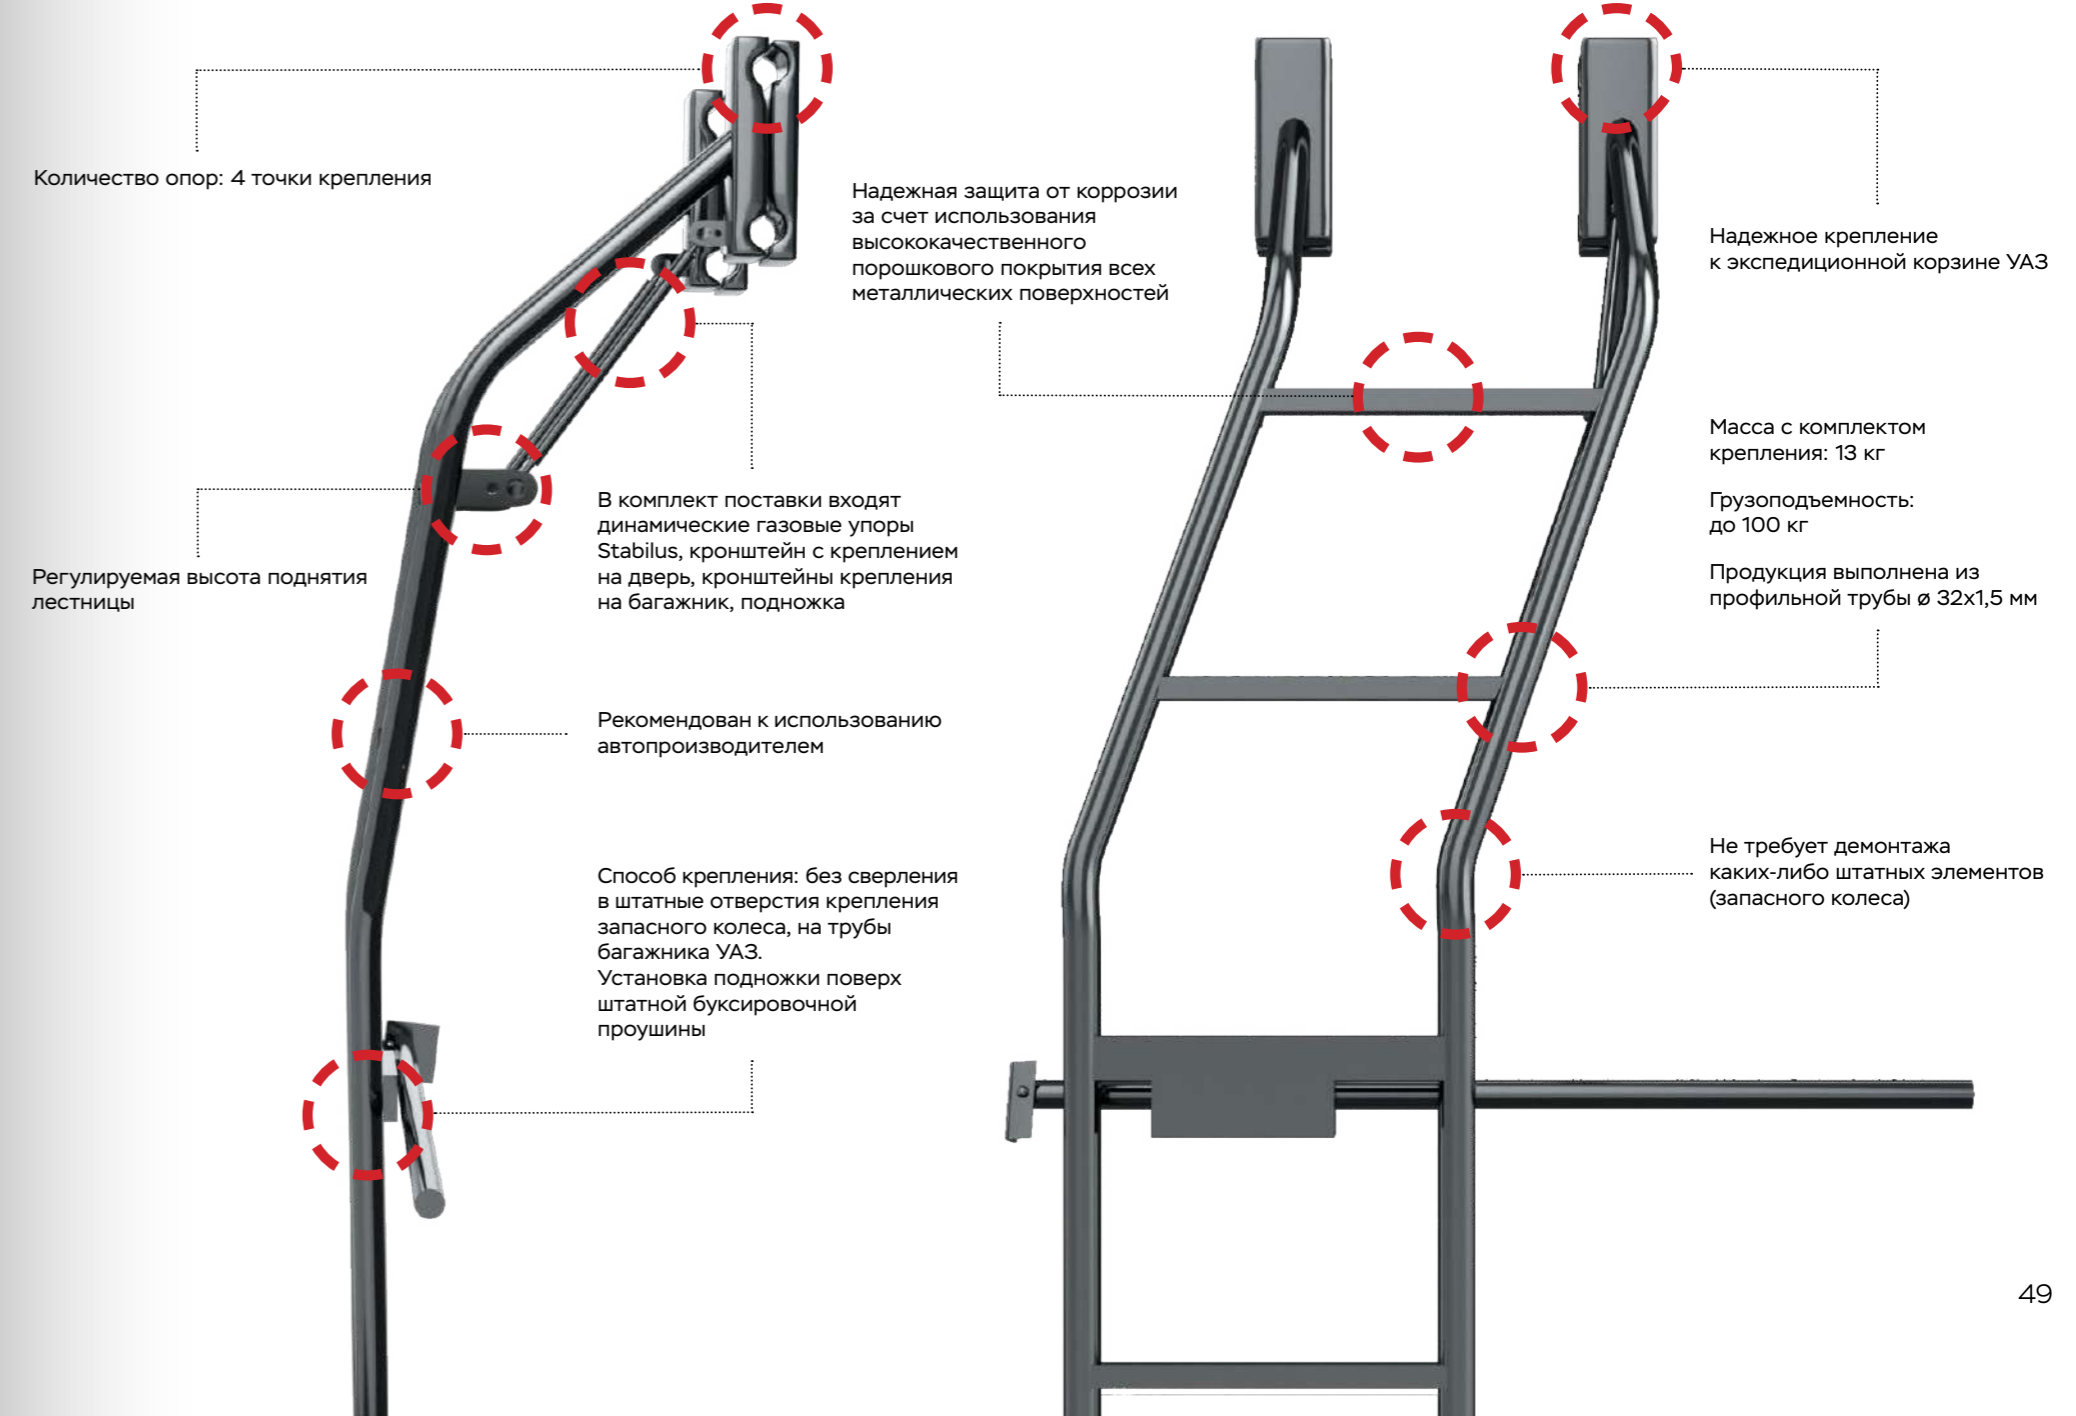

1 ЛЕСТНИЦА ДЛЯ БАГАЖНИКА

Лестница в комплекте крепится на заднюю дверь автомобиля. За счет большого количества регулировок положения можно быстро и удобно добраться до перевозимого груза. Высокое качество покрытия позволяет просто и легко пользоваться лестницей независимо от температуры воздуха и погодных условий.

316300-4723056-00

1